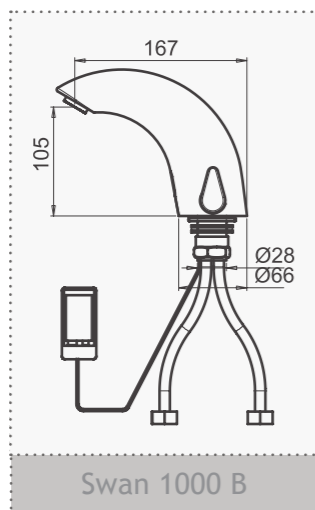

Серия Swan 1000

Электронный смеситель для раковины, срабатывающий от инфракрасного датчика. Для подачи горячей и холодной воды с миксером для регулировки температуры. Существуют модели с разными источниками питания: встроенная батарея 9В, внешняя батарея 9В и трансформатор 9В. Бистабильный соленоидный клапан находится внутри корпуса смесителя.

Сам смеситель представляет из себя цельный корпус из латуни. Все модели включают в себя фильтры очистки воды. Диапазон действия датчика регулируется вручную и с помощью пульта дистанционного управления. Другие настройки (время срабатывания датчика, когда пользователь подносит и убирает руки, и максимальное время подачи воды) также могут быть отрегулированы с помощью пульта. Смеситель отключится автоматически через 90 секунд после непрерывной подачи воды. Датчик мигает, когда батарея начинает садиться. Смеситель идеально сочетается по дизайну с бесконтактным дозатором для мыла Swan.

stern
STERN ENGINEERING LTD

ПРИНЦИП РАБОТЫ

Бесконтактный электронный смеситель. Включается автоматически, когда пользователь подносит руки к смесителю и выключается автоматически, когда пользователь убирает руки.

ПРИМЕНЕНИЕ

Антивандалный смеситель для раковины с элегантным дизайном, который идеально подходит для туалетов общественного пользования. Легко устанавливается и долго служит в местах с большой проходимостью людей. Использование смесителя помогает поддерживать чистоту в общественных туалетах, экономит воду и предотвращает возможное заражение и загрязнение.

Swan 1000 B

ИНФОРМАЦИЯ ДЛЯ ЗАКАЗА

НАИМЕНОВАНИЕ ИЗДЕЛИЯ	Артикул
Swan 1000	252200
Swan 1000 B	252300
Swan 1000 E	252400

КРАТКО ОБ ИЗДЕЛИИ