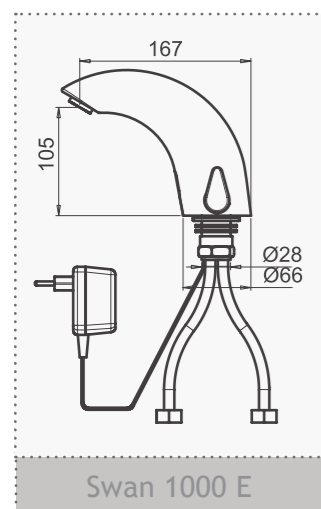

Swan 1000

Swan 1000 B

Swan 1000 E

ИНФОРМАЦИЯ ДЛЯ ЗАКАЗА

НАИМЕНОВАНИЕ ИЗДЕЛИЯ	Артикул
Swan 1000	252200
Swan 1000 B	252300
Swan 1000 E	252400

КРАТКО ОБ ИЗДЕЛИИ

Монтаж	Настольный монтаж - для установки на раковине
Варианты источников питания	Встроенная литиевая батарея 9В, внешняя алкалиновая батарея 9В, трансформатор 9В.
Подача воды	Холодная и горячая вода, с миксером для регулировки температуры
Максимальная температура	Максимум 70°
Рабочее давление	0.5-8.0 бар