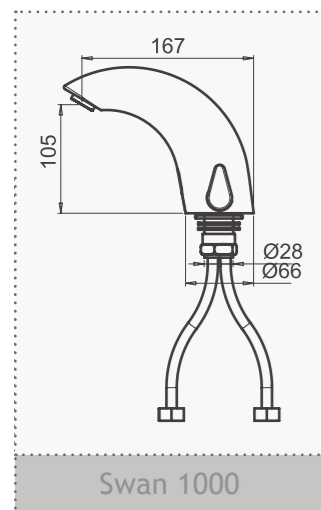

Сам смеситель представляет из себя цельный корпус из латуни. Все модели включают в себя фильтры очистки воды. Диапазон действия датчика регулируется вручную и с помощью пульта дистанционного управления. Другие настройки (время срабатывания датчика, когда пользователь подносит и убирает руки, и максимальное время подачи воды) также могут быть отрегулированы с помощью пульта. Смеситель отключится автоматически через 90 секунд после непрерывной подачи воды. Датчик мигает, когда батарея начинает садиться. Смеситель идеально сочетается по дизайну с бесконтактным дозатором для мыла Swan.

stern
STERN ENGINEERING LTD

ПРИНЦИП РАБОТЫ

Бесконтактный электронный смеситель. Включается автоматически, когда пользователь подносит руки к смесителю и выключается автоматически, когда пользователь убирает руки.

ПРИМЕНЕНИЕ

Антивандалный смеситель для раковины с элегантным дизайном, который идеально подходит для туалетов общественного пользования. Легко устанавливается и долго служит в местах с большой проходимостью людей. Использование смесителя помогает поддерживать чистоту в общественных туалетах, экономит воду и предотвращает возможное заражение и загрязнение.