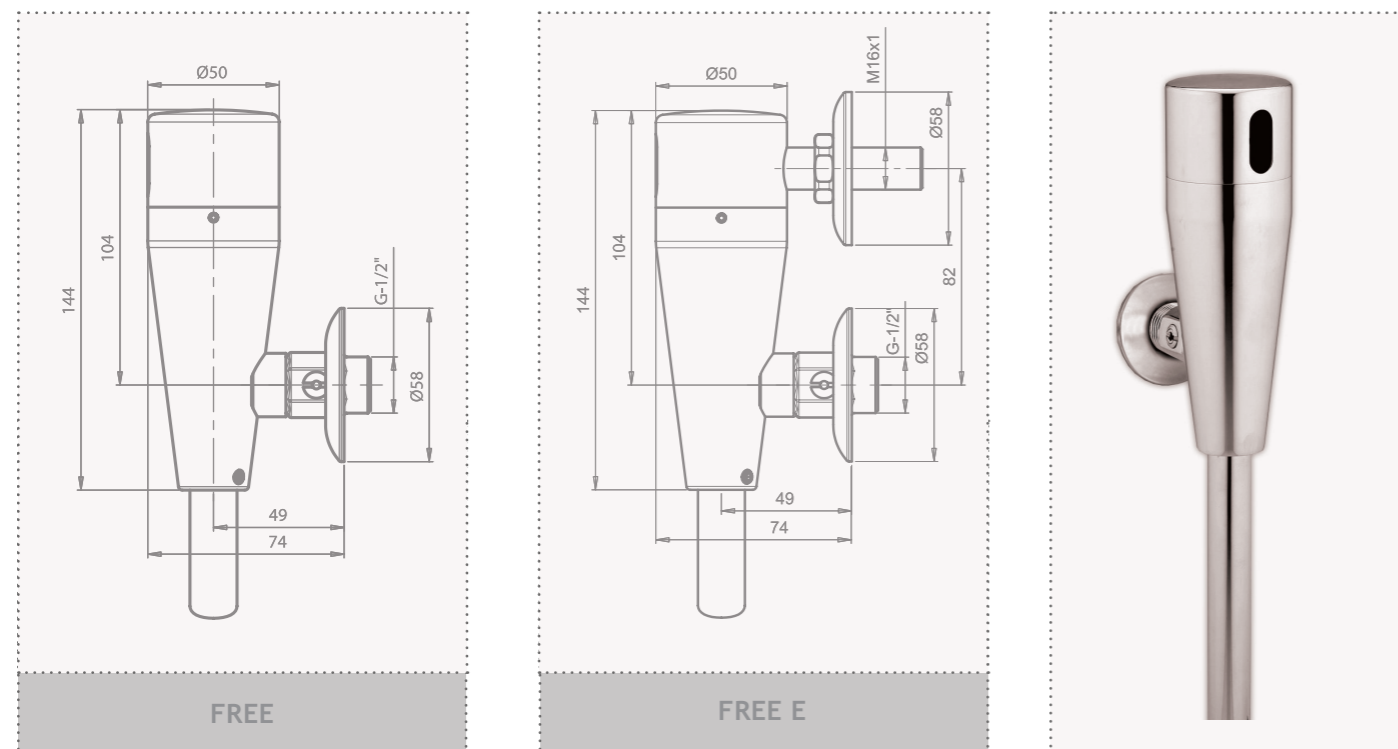

FREE / FREE E

stern
STERN ENGINEERING LTD

ПРИНЦИП РАБОТЫ

Бесконтактное сливное устройство для писсуара, смыв происходит, когда пользователь уходит от области действия датчика.

ПРИМЕНЕНИЕ

Изделие идеально подходит для общественных туалетов любого типа. Устройство способствует поддержанию чистоты и обеспечивает дополнительную экономию воды. Благодаря своему дизайну подходит для любых мест, где требуется минималистский, но в то же время элегантный дизайн.