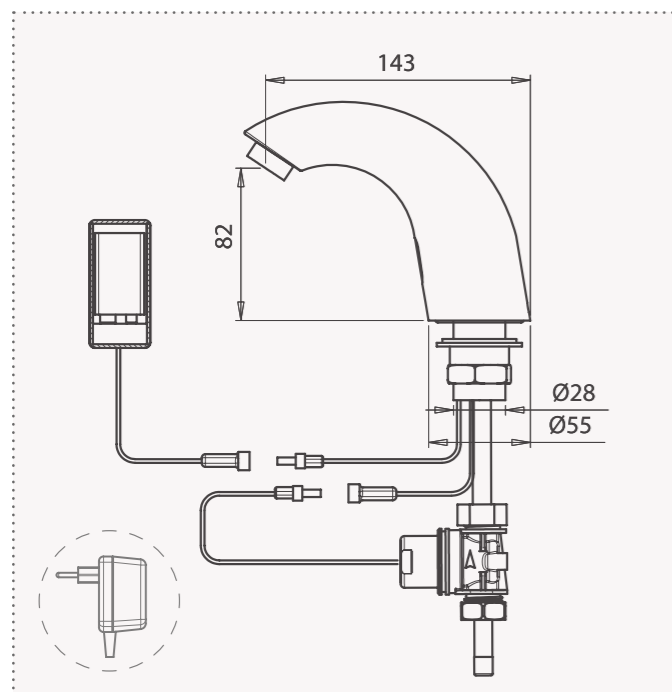

EASY

Электронный смеситель для раковины, срабатывающий от инфракрасного датчика, для холодной и предварительно смешанной воды. Смеситель представляет из себя цельный корпус из латуни. Можно выбрать два типа источника питания: батарею 9В или трансформатор 9В. Фильтры входят в комплект поставки. Диапазон действия датчика регулируется вручную и с помощью пульта дистанционного управления. Другие настройки (время срабатывания датчика до и после использования и максимальное время активации) также могут быть отрегулированы с помощью пульта. Смеситель отключится автоматически через 90 секунд после непрерывной подачи воды. Датчик мигает, когда батарея начинает садиться. К смесителю Easy по дизайну отлично подойдет дозатор для мыла модели Swan.

stern
STERN ENGINEERING LTD

ПРИНЦИП РАБОТЫ

Бесконтактный смеситель включается автоматически, когда пользователь подносит руки к смесителю и выключается автоматически, когда пользователь убирает руки.

ПРИМЕНЕНИЕ

Смеситель для раковины, одновременно обладающий высокой стойкостью к вандализму и элегантным дизайном. Легко устанавливается и долго служит даже в местах с большой проходимостью людей. Использование смесителя способствует поддержанию чистоты в общественных туалетах, а также гарантирует экономию воды и предотвращает возможное заражение и загрязнение. Идеален для стадионов, вокзалов, автобусных станций, и т.д.