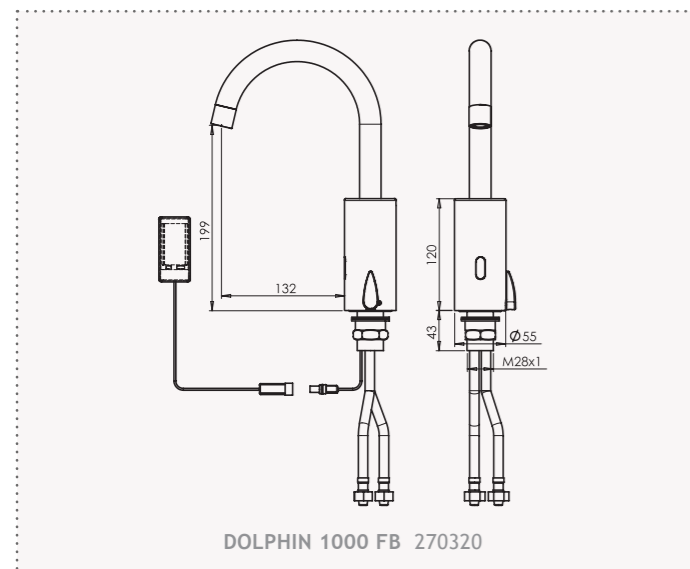

DOLPHIN 1000 F

Бесконтактный смеситель для раковины, срабатывающий от инфракрасного датчика, для подачи холодной и горячей воды. Поставляется с миксером для регулировки воды. В комплект входят фильтры для очистки воды. Инфракрасный датчик и соленоидный клапан находятся внутри корпуса смесителя, что делает его более устойчивым к вандализму. Устанавливается также, как обычный механический смеситель, и подключается к источнику питания. Некоторые настройки регулируются с помощью пульта дистанционного управления: диапазон действия датчика, максимальное время активации, время срабатывания датчика до и после использования, функция временного отключения.

ИНФОРМАЦИЯ ДЛЯ ЗАКАЗА		
НАИМЕНОВАНИЕ ИЗДЕЛИЯ	Артикул	ИСТОЧНИК ПИТАНИЯ
DOLPHIN 1000 FB	270320	Батарея 9В
DOLPHIN 1000 FE	270330	Трансформатор 9В

КРАТКО ОБ ИЗДЕЛИИ	
Монтаж	Настольный монтаж - для установки на раковине
Варианты источников питания	Внешняя батарейная коробка с алкалиновой батареей 9В Батарейная коробка IP67 с шестью алкалиновыми батарейками AA 1.5В Трансформатор IP68 напряжением 9В
Рабочее давление	0.5 - 8.0 бар, при давлении выше 8 бар необходимо использовать редукционный клапан, понижающий давление
Поток воды	6 литров в минуту По требованию - 4 литра в минуту
Максимальное время активации	Заводская настройка - 90 секунд, регулируется с помощью пульта дистанционного управления Stern
Подача воды	Холодная и горячая вода, с миксером для регулировки температуры
Температура воды	Максимум 70°