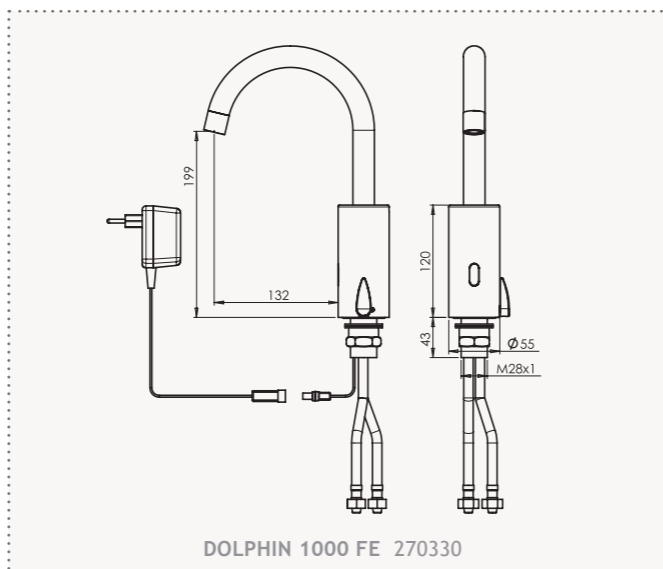

DOLPHIN 1000 F

Бесконтактный смеситель для раковины, срабатывающий от инфракрасного датчика, для подачи холодной и горячей воды. Поставляется с миксером для регулировки воды. В комплект входят фильтры для очистки воды. Инфракрасный датчик и соленоидный клапан находятся внутри корпуса смесителя, что делает его более устойчивым к вандализму. Устанавливается также, как обычный механический смеситель, и подключается к источнику питания. Некоторые настройки регулируются с помощью пульта дистанционного управления: диапазон действия датчика, максимальное время активации, время срабатывания датчика до и после использования, функция временного отключения.

ИНФОРМАЦИЯ ДЛЯ ЗАКАЗА		
НАИМЕНОВАНИЕ ИЗДЕЛИЯ	Артикул	ИСТОЧНИК ПИТАНИЯ
DOLPHIN 1000 FB	270320	Батарея 9В
DOLPHIN 1000 FE	270330	Трансформатор 9В

КРАТКО ОБ ИЗДЕЛИИ	
Монтаж	Настольный монтаж - для установки на раковине
Варианты источников питания	Внешняя батарейная коробка с алкалиновой батареей 9В Батарейная коробка IP67 с шестью алкалиновыми батарейками AA 1.5В Трансформатор IP68 напряжением 9В
Рабочее давление	0.5 - 8.0 бар, при давлении выше 8 бар необходимо использовать редукционный клапан, понижающий давление
Поток воды	6 литров в минуту По требованию - 4 литра в минуту
Максимальное время активации	Заводская настройка - 90 секунд, регулируется с помощью пульта дистанционного управления Stern
Подача воды	Холодная и горячая вода, с миксером для регулировки температуры
Температура воды	Максимум 70°